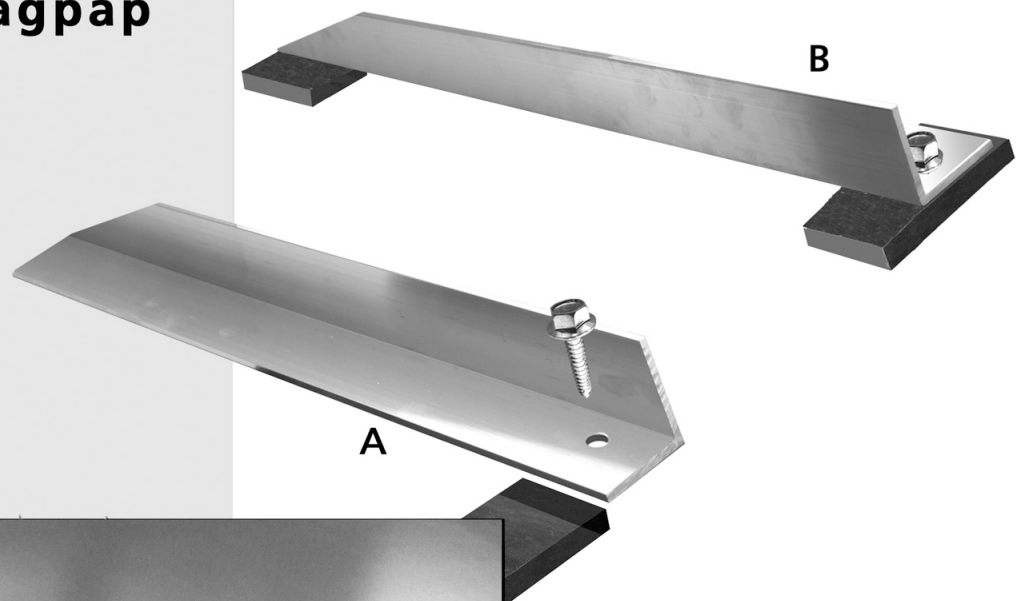

Monteringsanvisning

Skifertag/ Tagpap

BATEC
solvarme