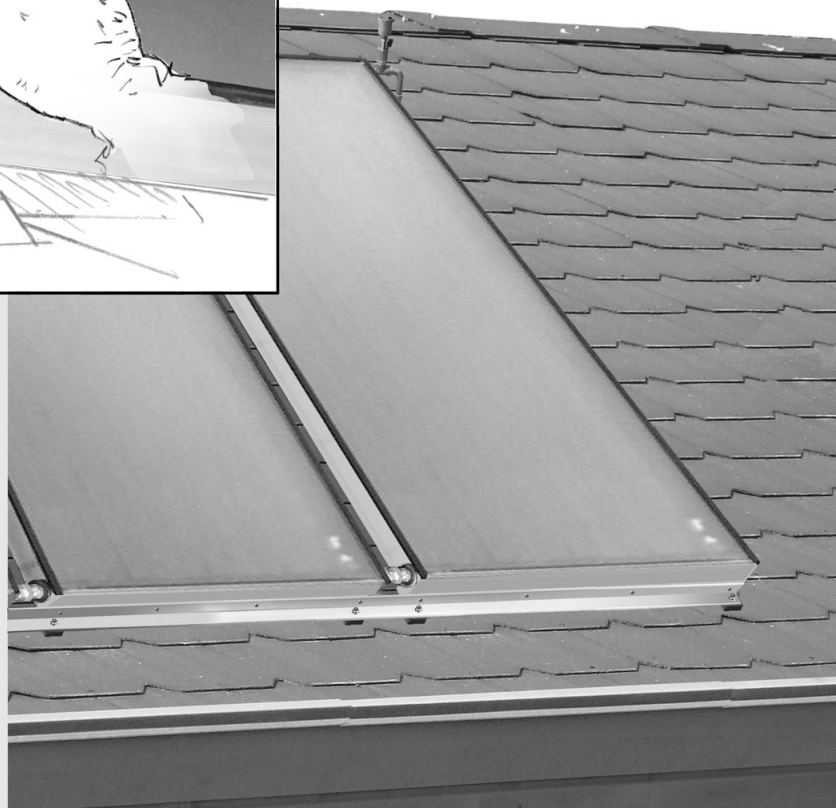

Monteringsanvisning

Skifertag/ Tagpap

BATEC
solvarme