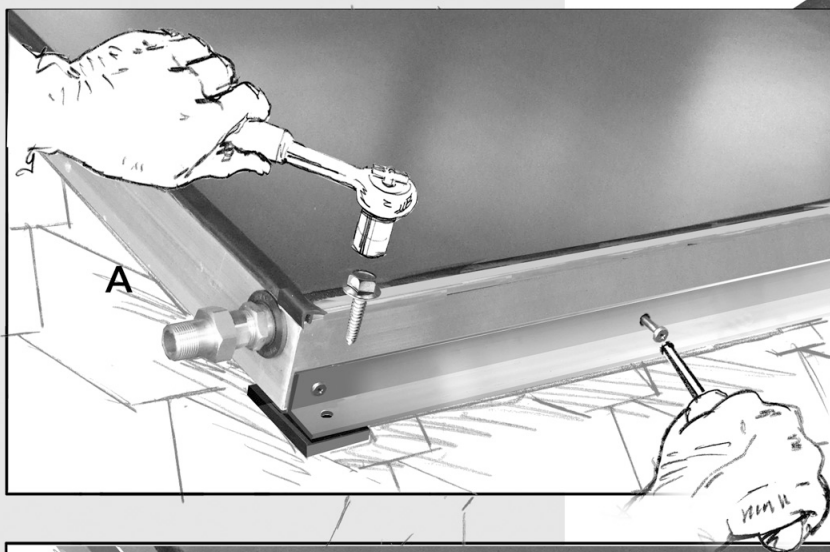

Monteringsanvisning

Skifertag/ Tagpap

BATEC
solvarme