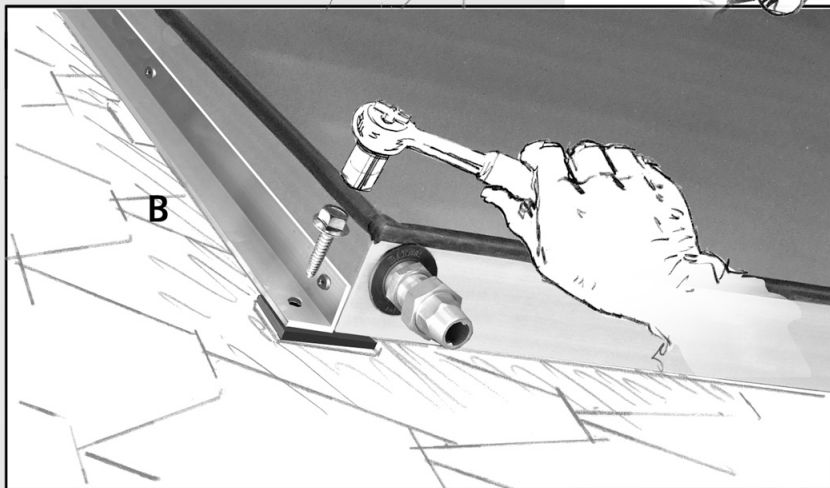

Monteringsanvisning

Skifertag/ Tagpap

BATEC
solvarme