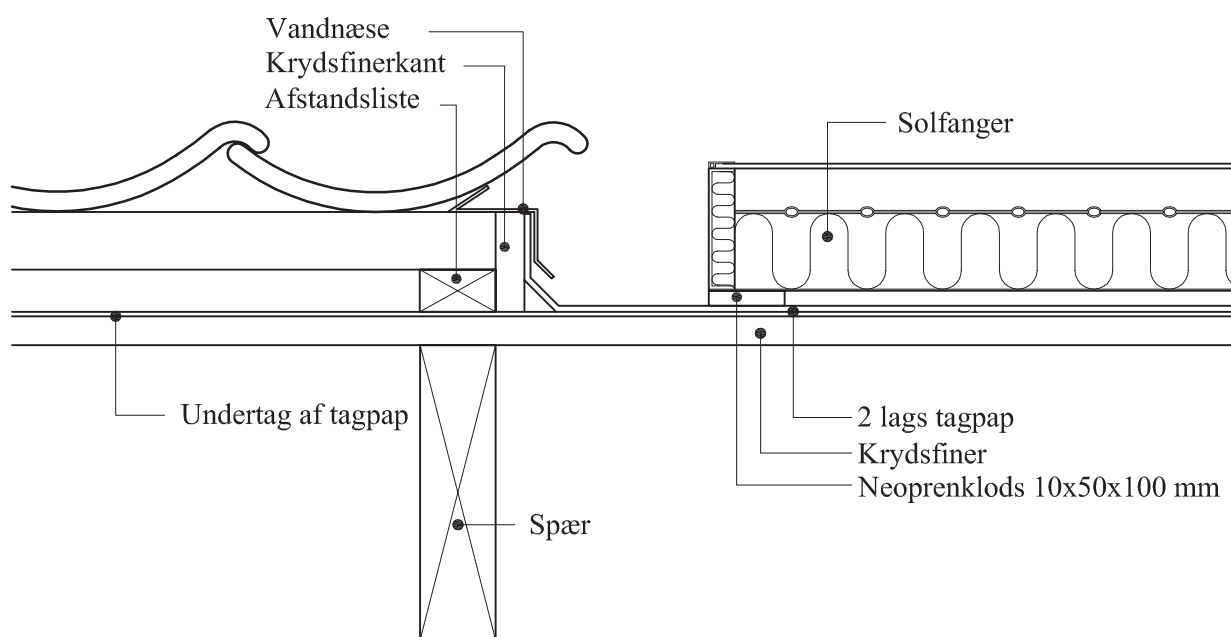

Batec solvarme

Danmarksvej 8 4681 Herfølge Tlf. 56 27 50 50 Fax 56 27 67 87 A/S Reg nr. 107913

BA 22 og BA 30

Tagintegrering af solfanger i tegltag med fast undertag
Sidedetalje